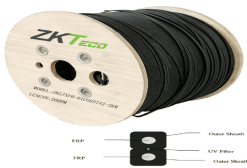

Monday, 08 de June de 2026 , 22:59 PM.

Descripción del Producto

TCE - Fibra Optica Drop G.657A2 Monomodo 1 hilo LSZH negro interior/exterior Kevlar/FRP ideal CCTV y Redes Carrete de 2 km

Soluciones Integrales En Tecnología Global Office S.A. DE C.V.