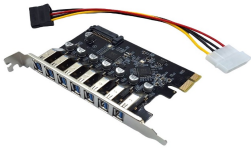

Sunday, 17 de May de 2026 , 07:55 AM.

Descripción del Producto

Tarjeta PCI Express X-Media XM-PEX-U307 con 7 puertos USB 3.0 transferencia de hasta 5Gbps por puerto

Soluciones Integrales En Tecnología Global Office S.A. DE C.V.