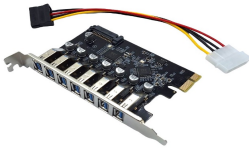

Monday, 06 de July de 2026 , 23:27 PM.

Descripción del Producto

Tarjeta PCI Express X-Media XM-PEX-U307 con 7 puertos USB 3.0 transferencia de hasta 5Gbps por puerto

Soluciones Integrales En Tecnología Global Office S.A. DE C.V.