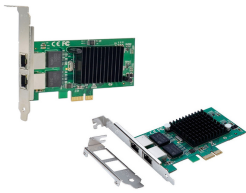

Sunday, 17 de May de 2026 , 07:54 AM.

Descripción del Producto

**Adaptador PCI Express X-Media XM-NA3821 con 2 puertos RJ45 gigabit 10/100/1000M
chipset Intel 82575EB**

Soluciones Integrales En Tecnología Global Office S.A. DE C.V.