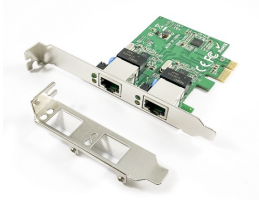

Sunday, 17 de May de 2026 , 08:25 AM.

Descripción del Producto

Adaptador PCI Express X-Media XM-NA3820 con 2 puertos RJ45 gigabit 10/100/1000M chipset Realtek RTL8111F ASM1182e

Soluciones Integrales En Tecnología Global Office S.A. DE C.V.