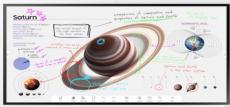

Sunday, 07 de June de 2026 , 05:10 AM.

Descripción del Producto

Pantalla Interactiva WM65FX 65 165.1 cm / Resolución 4K UHD 3840x2160 / Panel VA / Touch IR 20 Puntos / Pluma Pasiva Magnética / 4 Whiteboards Simultáneos / Audio 15W x 2CH / WiFi-Bluetooth / Tizen 9.0 WM65FX