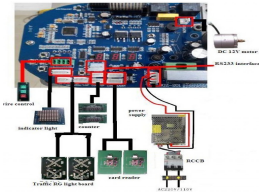

Sunday, 21 de June de 2026 , 01:25 AM.

Descripción del Producto

WEJOIN WJTSBRD - Tablero de control para torniquete WJTS112 WJTA122 WEJOIN

Soluciones Integrales En Tecnología Global Office S.A. DE C.V.

No imprima este correo a menos que sea necesario, léalo desde su computadora. Si todas las comunidades actúan de forma combinada, la ciudad estará limpia.