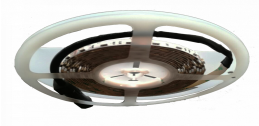

Monday, 04 de May de 2026 , 16:26 PM.

Descripción del Producto

WEJOIN WJBLED4 - Tira de 4 metros / Circuito de LEDS para luz verde y roja / 12 VDC / Conector especial para barrera WEJOIN

Soluciones Integrales En Tecnología Global Office S.A. DE C.V.