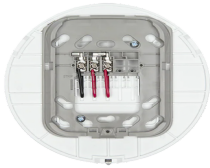

Tuesday, 16 de June de 2026 , 12:58 PM.

Descripción del Producto

Base inalámbrica Direccionable Fire-Lite Montaje en Techo Color Blanco WAV-CWL

Soluciones Integrales En Tecnología Global Office S.A. DE C.V.