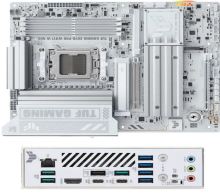

Monday, 27 de April de 2026 , 12:15 PM.

Descripción del Producto

Tarjeta madre AsusTUF GAMING X870-PRO WIFI7 W NEO socket AM5 4xDDR5 2xUSB4 C 1xHDMI Wifi 7 ATX

Soluciones Integrales En Tecnología Global Office S.A. DE C.V.