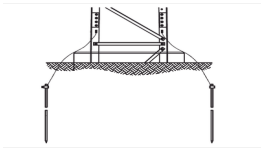

Tuesday, 16 de June de 2026 , 06:58 AM.

Descripción del Producto

Sistema de Aterrizaje en 3 Piernas para Torre SUPER TITAN. Para Sec. 13 a 21. TRY-ST-GROUND3

Soluciones Integrales En Tecnología Global Office S.A. DE C.V.