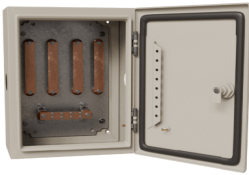

Sunday, 07 de June de 2026 , 16:45 PM.

Descripción del Producto

Gabinete de Distribución Eléctrica TG-BUE-4M

Soluciones Integrales En Tecnología Global Office S.A. DE C.V.

No imprima este correo a menos que sea necesario, léalo desde su computadora. Si todas las comunidades actúan de forma combinada, la ciudad estará limpia.