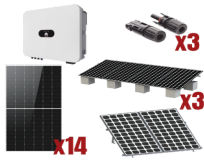

Monday, 08 de June de 2026 , 20:26 PM.

Descripción del Producto

**Kit Solar Interconexion / 8kW 220Vca / Inversor HUAWEI/ Montaje Incluido
SUN20008KLLKIT**

Soluciones Integrales En Tecnología Global Office S.A. DE C.V.