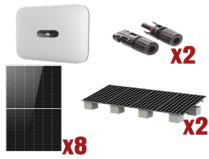

Monday, 08 de June de 2026 , 15:37 PM.

Descripción del Producto

**Kit Solar Interconexion / 4 kW 220Vca / Inversor HUAWEI/ Montaje Incluido
SUN20004KTKIT**

Soluciones Integrales En Tecnología Global Office S.A. DE C.V.