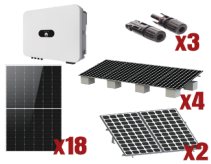

Monday, 08 de June de 2026 , 16:16 PM.

Descripción del Producto

**Kit Solar Interconexion / 10kW 220Vca / Inversor HUAWEI / Montaje Incluido
SUN200010KLLKIT**

Soluciones Integrales En Tecnología Global Office S.A. DE C.V.