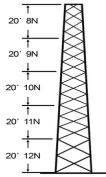

Monday, 08 de June de 2026 , 16:15 PM.

Descripción del Producto

Torre especial Autosoportada Robusta de 30 m. Con 5 m de Ancho en Cara de Base. Linea SSV HEAVY DUTY SSV-30M-128

Soluciones Integrales En Tecnología Global Office S.A. DE C.V.