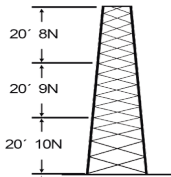

Tuesday, 16 de June de 2026 , 06:58 AM.

Descripción del Producto

Torre especial Autosoportada Robusta de 18 m. Línea SSV HEAVY DUTY Sec. 8 - 10 SSV-18M-108

Soluciones Integrales En Tecnología Global Office S.A. DE C.V.