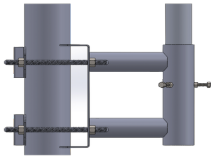

Monday, 08 de June de 2026 , 15:17 PM.

Descripción del Producto

Adaptador para Colocar Mástil tubo a Poste recto. SS-OP-TM

Soluciones Integrales En Tecnología Global Office S.A. DE C.V.

No imprima este correo a menos que sea necesario, léalo desde su computadora. Si todas las comunidades actúan de forma combinada, la ciudad estará limpia.