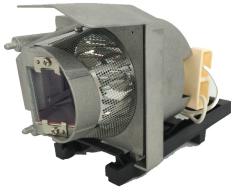

Monday, 08 de June de 2026 , 21:37 PM.

Descripción del Producto

LAMPARA PROYECTOR COMPATIBLE PARA MIMIO - SP.8UP01GC01

Soluciones Integrales En Tecnología Global Office S.A. DE C.V.

No imprima este correo a menos que sea necesario, léalo desde su computadora. Si todas las comunidades actúan de forma combinada, la ciudad estará limpia.