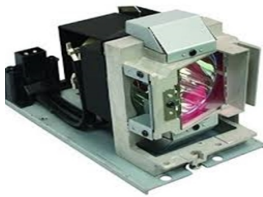

Wednesday, 10 de June de 2026 , 05:56 AM.

Descripción del Producto

LAMPARA PROYECTOR COMPATIBLE PARA INFOCUS - SP-LAMP-092

Soluciones Integrales En Tecnología Global Office S.A. DE C.V.

No imprima este correo a menos que sea necesario, léalo desde su computadora. Si todas las comunidades actúan de forma combinada, la ciudad estará limpia.