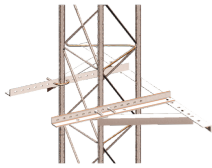

### Montaje Sujetador A Pared P/Tramo STZ30/35/45 Galvanizado Electrolítico. SM-PM

Soluciones Integrales En Tecnología Global Office S.A. DE C.V.

No imprima este correo a menos que sea necesario, léalo desde su computadora. Si todas las comunidades actúan de forma combinada, la ciudad estará limpia.