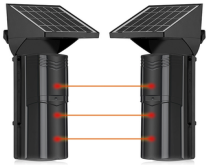

Monday, 08 de June de 2026 , 13:18 PM.

Descripción del Producto

**Detector fotoelectrico con CELDA SOLAR DE 3 RAYOS alcance exterior 100 m / 4
frecuencias SFB100**

Soluciones Integrales En Tecnología Global Office S.A. DE C.V.