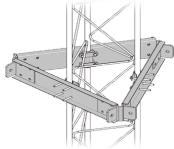

Tuesday, 09 de June de 2026 , 00:50 AM.

Descripción del Producto

**Estabilizadores para torres para tramos STZ-60G galvanizado por inmersión en caliente.
SEST-60G**

Soluciones Integrales En Tecnología Global Office S.A. DE C.V.