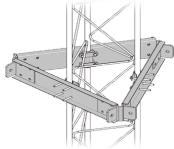

Tuesday, 09 de June de 2026 , 00:50 AM.

Descripción del Producto

Estabilizador de Torre para Tramos STZ-45G Galvanizado por Inmersión en Caliente. SEST-45G

Soluciones Integrales En Tecnología Global Office S.A. DE C.V.