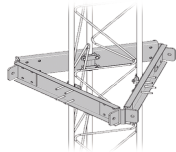

### **Estabilizador de Torre para Tramos STZ-35G Galvanizado por Inmersión en Caliente. SEST-35G**

Soluciones Integrales En Tecnología Global Office S.A. DE C.V.

No imprima este correo a menos que sea necesario, léalo desde su computadora. Si todas las comunidades actúan de forma combinada, la ciudad estará limpia.