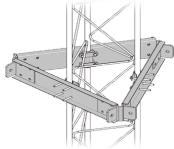

Descripción del Producto

Estabilizador de Torre para Tramos STZ-30G Galvanizado por Inmersión en Caliente. SEST-30G

Soluciones Integrales En Tecnología Global Office S.A. DE C.V.

No imprima este correo a menos que sea necesario, léalo desde su computadora. Si todas las comunidades actúan de forma combinada, la ciudad estará limpia.