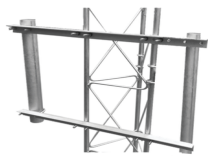

Friday, 01 de May de 2026 , 16:43 PM.

Descripción del Producto

**Brazo Lateral Doble Para Torre Arriostrada Compatible con STZ30G STZ35G y STZ45G.
SBL-UNI-2GD**

Soluciones Integrales En Tecnología Global Office S.A. DE C.V.