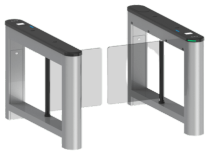

## Descripción del Producto

---

**Barrera Abatible para un carril de acceso peatonal con cubiertas intercambiables SATURNS1000**

Soluciones Integrales En Tecnología Global Office S.A. DE C.V.

No imprima este correo a menos que sea necesario, léalo desde su computadora. Si todas las comunidades actúan de forma combinada, la ciudad estará limpia.