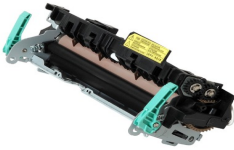

Descripción del Producto

FUSOR NUEVO ORIGINAL SAMSUNG ML3312 Samsung SCX-4835FR - JC91-01023A

Soluciones Integrales En Tecnología Global Office S.A. DE C.V.

No imprima este correo a menos que sea necesario, léalo desde su computadora. Si todas las comunidades actúan de forma combinada, la ciudad estará limpia.