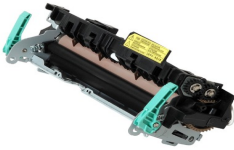

Thursday, 07 de May de 2026 , 10:48 AM.

Descripción del Producto

FUSOR NUEVO ORIGINAL SAMSUNG ML3312 Samsung ML-3712ND - JC91-01023A

Soluciones Integrales En Tecnología Global Office S.A. DE C.V.

No imprima este correo a menos que sea necesario, léalo desde su computadora. Si todas las comunidades actúan de forma combinada, la ciudad estará limpia.