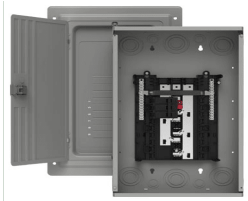

Tuesday, 09 de June de 2026 , 13:42 PM.

Descripción del Producto

**Centro de carga trifásico 3 Fases 4 Hilos para interruptores QP de 12 polos - 24 circuitos
120/240vca Barras de aluminio 100 Amp Nema 1 uso interior. Incluye tapa. S1224B3100**