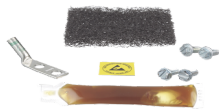

Wednesday, 06 de May de 2026 , 10:47 AM.

Descripción del Producto

Kit de Puesta a Tierra ESD Incluye Terminal de 2 Orificios RGEDS2-1

Soluciones Integrales En Tecnología Global Office S.A. DE C.V.

No imprima este correo a menos que sea necesario, léalo desde su computadora. Si todas las comunidades actúan de forma combinada, la ciudad estará limpia.