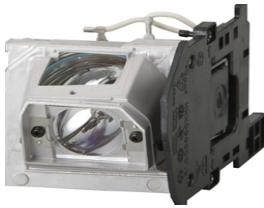

Monday, 08 de June de 2026 , 07:48 AM.

Descripción del Producto

LAMPARA PROYECTOR COMPATIBLE PARA PANASONIC LX270 PT-LX300 - ET-LAL320

Soluciones Integrales En Tecnología Global Office S.A. DE C.V.

No imprima este correo a menos que sea necesario, léalo desde su computadora. Si todas las comunidades actúan de forma combinada, la ciudad estará limpia.