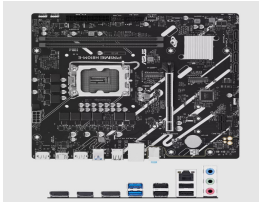

Tuesday, 09 de June de 2026 , 19:37 PM.

Descripción del Producto

**Tarjeta Madre Asus PRIME H810M-E socket 1851 Ultra Series 2 128GB 2xDDR5 2xDP
1xHDMI**

Soluciones Integrales En Tecnología Global Office S.A. DE C.V.