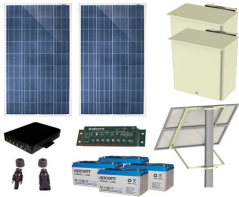

Sunday, 26 de April de 2026 , 06:40 AM.

Descripción del Producto

Kit Solar de 25 W con 4 Puertos PoE 802.3af/at PL-4POE-25

Soluciones Integrales En Tecnología Global Office S.A. DE C.V.

No imprima este correo a menos que sea necesario, léalo desde su computadora. Si todas las comunidades actúan de forma combinada, la ciudad estará limpia.