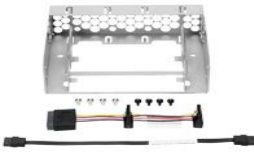

Monday, 08 de June de 2026 , 21:37 PM.

Descripción del Producto

HPE DL20 GEN10 SFF ODD ENABLEMENT KIT

Soluciones Integrales En Tecnología Global Office S.A. DE C.V.

No imprima este correo a menos que sea necesario, léalo desde su computadora. Si todas las comunidades actúan de forma combinada, la ciudad estará limpia.