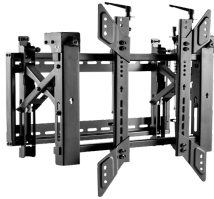

Sunday, 03 de May de 2026 , 17:06 PM.

Descripción del Producto

OVW-4570 Soporte de Pared para TV de 45 a 70 Resistencia 70kgs Pop Out PORTRAIT Video Wall Marca Ovaltech

Soluciones Integrales En Tecnología Global Office S.A. DE C.V.