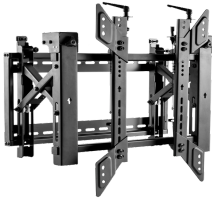

## Descripción del Producto

**OVW-4570 Soporte de Pared para TV de 45 a 70 Resistencia 70kgs Pop Out PORTRAIT  
Video Wall Marca Ovaltech**

Soluciones Integrales En Tecnología Global Office S.A. DE C.V.