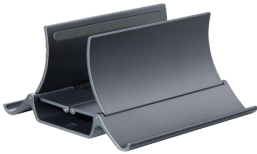

Thursday, 18 de June de 2026 , 02:06 AM.

Descripción del Producto

Soporte Vertical Para Laptop / Celular OVALTECH OVDESK-LAP Soporte Vertical Para Laptop / Celular OVDESK-LAP OVALTECH OVDESK-LAP

Soluciones Integrales En Tecnología Global Office S.A. DE C.V.