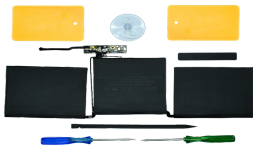

Wednesday, 03 de June de 2026 , 13:11 PM.

Descripción del Producto

Bateria Para Apple OVALTECH OTA1713 Bateria Para Laptop OTA1713 OVALTECH Li-ion 11.41v 58.19wh / 5100mah Para Apple MacBook Pro 13 Pulgadas Model A1708 Late 2016 Mid 2017