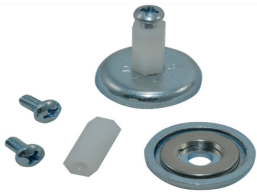

Tuesday, 05 de May de 2026 , 14:03 PM.

Descripción del Producto

Accesorio Kit de Montaje Magnético Fuerza Máxima 26 lb Diámetro Copa 23.8 mm Incluye Hardware Sin Necesidad de Taladrar Compatible con Enclosures Metálicos MM4