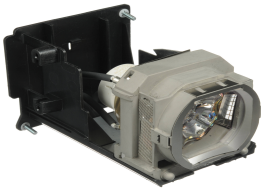

Monday, 08 de June de 2026 , 14:17 PM.

Descripción del Producto

**LAMPARA PROYECTOR COMPATIBLE PARA MITSUBISHI HL2750U HL650U
Mitsubishi XL650U - VLT-XL650LP**

Soluciones Integrales En Tecnología Global Office S.A. DE C.V.