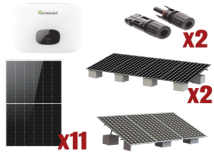

Monday, 08 de June de 2026 , 15:36 PM.

Descripción del Producto

Kit Solar Interconexion / 6 kW 220Vca / Inversor GROWATT / Montaje Incluido MIN6000KIT1

Soluciones Integrales En Tecnología Global Office S.A. DE C.V.