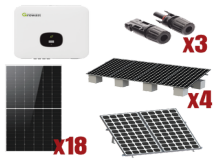

Monday, 08 de June de 2026 , 17:45 PM.

Descripción del Producto

**Kit Solar Interconexion / 10kW 220Vca / Inversor GROWATT / Montaje Incluido
MIN10000KIT1**

Soluciones Integrales En Tecnología Global Office S.A. DE C.V.