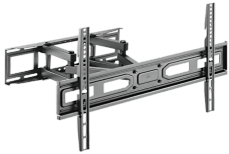

Friday, 24 de April de 2026 , 14:37 PM.

Descripción del Producto

**Montaje de Pared Universal Articulado para Monitores de 37 a 80 Carga Máxima 40 Kg
Vesa 100 x 100 a 600 x 400 Fabricado en Acero LPA78-466**