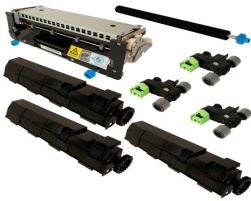

Soluciones Integrales En Tecnología Global Office S.A. DE C.V.

Av. Paseo de la Arboleda 1167, Bosques
de la Victoria, 44540 Guadalajara, Jal.

Tel: (33) 3260 9299 - 3260 9300

3260 9273 - 3260 9274

jbonilla@globaloffice.com.mx

Thursday, 25 de June de 2026 , 00:38 AM.

Descripción del Producto

**KIT MANTENIMIENTO NUEVO ALTERNATIVO PARA LEXMARK MS810 Lexmark
XM7170 - 40X8425**

Soluciones Integrales En Tecnología Global Office S.A. DE C.V.

No imprima este correo a menos que sea necesario, léalo desde su computadora. Si todas las comunidades actúan de forma combinada, la ciudad estará limpia.