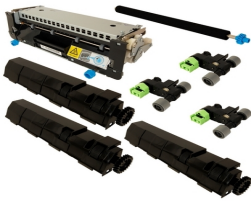

Thursday, 07 de May de 2026 , 10:41 AM.

Descripción del Producto

**KIT MANTENIMIENTO NUEVO ALTERNATIVO PARA LEXMARK MS810 Lexmark
XM7170 - 40X8425**

Soluciones Integrales En Tecnología Global Office S.A. DE C.V.