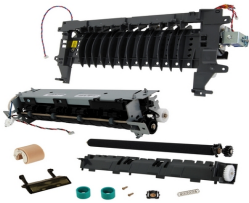

Wednesday, 24 de June de 2026 , 22:49 PM.

Descripción del Producto

KIT MANTENIMIENTO NUEVO ALTERNATIVO PARA LEXMARK MS610DN
Lexmark MS610dtn - 40X8433

Soluciones Integrales En Tecnología Global Office S.A. DE C.V.