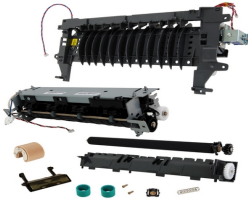

Thursday, 07 de May de 2026 , 10:00 AM.

Descripción del Producto

**KIT MANTENIMIENTO NUEVO ALTERNATIVO PARA LEXMARK MS610DN
Lexmark MS610dtn - 40X8433**

Soluciones Integrales En Tecnología Global Office S.A. DE C.V.