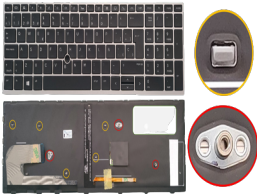

Sunday, 24 de May de 2026 , 16:42 PM.

Descripción del Producto

**KEY1437 HP SPANISH IBERO WITH ALPHANUMERIC BLACK KEYS WITH
POINTSTICK WITH BACKLIT WITH GRAY FRAME DOWN LEFT CONNECTOR -
KEY1437**

Soluciones Integrales En Tecnología Global Office S.A. DE C.V.