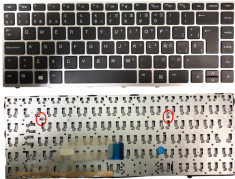

Sunday, 24 de May de 2026 , 16:33 PM.

Descripción del Producto

**KEY1088 HP SPANISH IBERO NOT ALPHANUMERIC BLACK KEYS NOT
POINTSTICK NOT BACKLIT WITH GRAY FRAME DOWN CENTRAL CONNECTOR -
KEY1158**

Soluciones Integrales En Tecnología Global Office S.A. DE C.V.