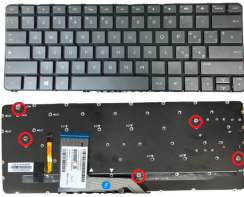

Sunday, 24 de May de 2026 , 16:34 PM.

Descripción del Producto

**KEY1138 HP ITALIAN NOT ALPHANUMERIC DARK GRAY KEYS NOT POINTSTICK
WITH BACKLIT NOT FRAME UP LEFT CONNECTOR - KEY1138**

Soluciones Integrales En Tecnología Global Office S.A. DE C.V.