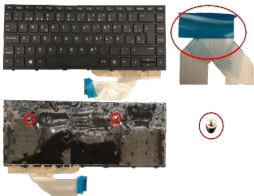

Monday, 25 de May de 2026 , 01:00 AM.

Descripción del Producto

**KEY1088 HP SPANISH IBERO NOT ALPHANUMERIC BLACK KEYS NOT
POINTSTICK NOT BACKLIT WITH BLACK FRAME DOWN CENTRAL CONNECTOR
- KEY1088**

Soluciones Integrales En Tecnología Global Office S.A. DE C.V.