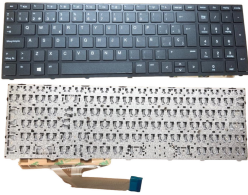

## Descripción del Producto

**KEY0867 HP SPANISH IBERO WITH ALPHANUMERIC BLACK KEYS NOT  
POINTSTICK NOT BACKLIT WITH BLACK FRAME DOWN CENTRAL CONNECTOR  
- KEY0867**

Soluciones Integrales En Tecnología Global Office S.A. DE C.V.